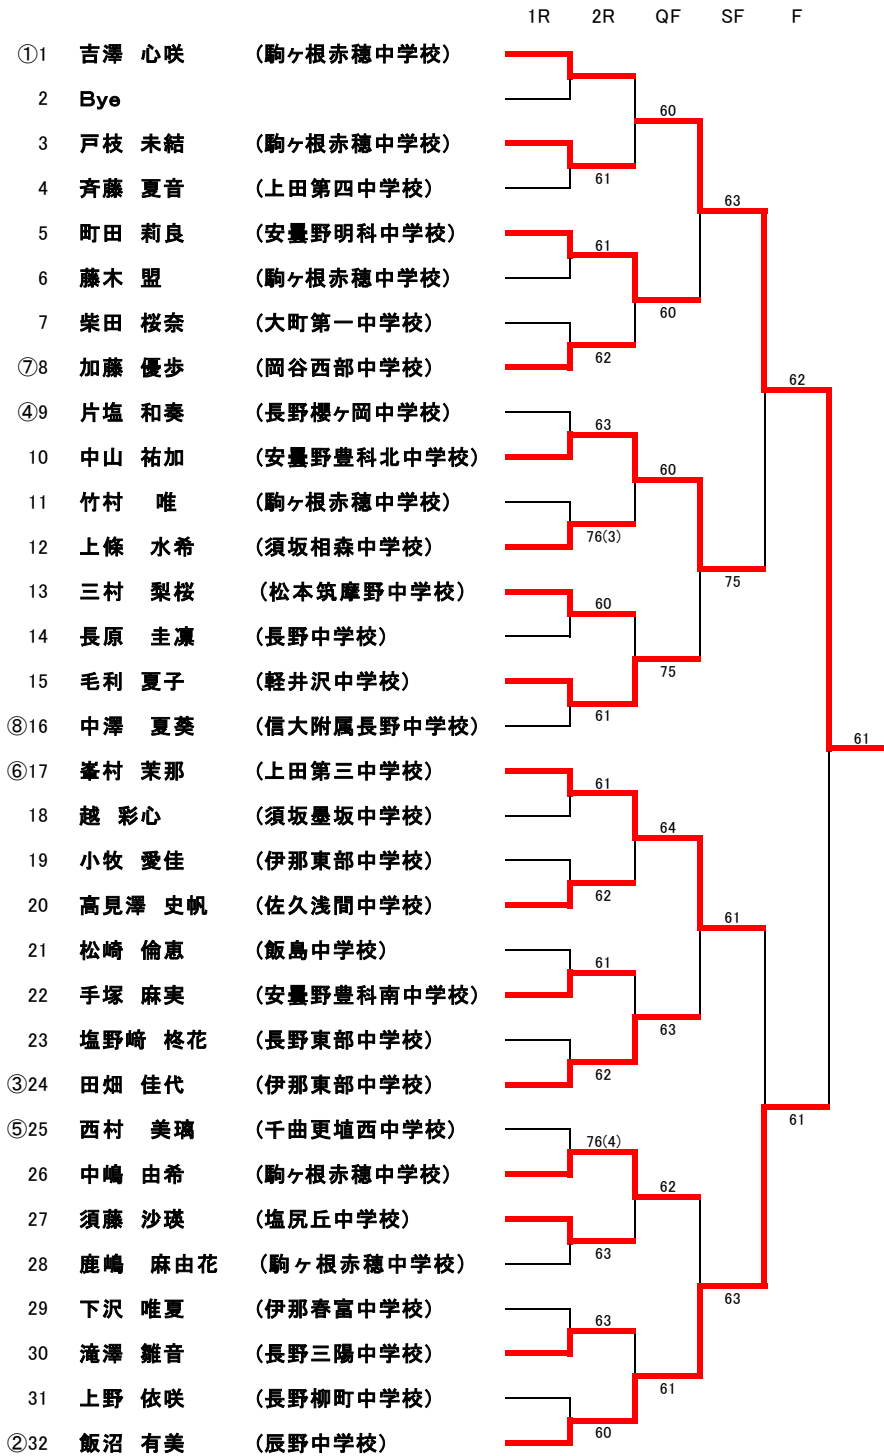

14歳以下男子シングルス(63)

14歳以下女子シングルス(31)

シングルス順位決定戦

3位決定戦

5・6位決定戦

7・8位決定戦

14歳以下男子ダブルス(20)

	1R	2R	QF	SF	F
① 犬銅 拓真 (松本松島中学校) 麓田 稜久 (伊那春富中学校)			60		
2 Bye					
3 西村 心太郎 (伊那高遠中学校) 猿田 怜央 (駒ヶ根赤穂中学校)				61	
4 森 匠 (駒ヶ根赤穂中学校) 本多 雄貴 (駒ヶ根赤穂中学校)		61			
5 藤澤 洸紀 (安曇野三郷中学校) 臼井 捺 (安曇野三郷中学校)			64		
⑥ 岡 紀良 (松本菅野中学校) 小田原 恵吾 (伊那春富中学校)					60
③ 新井 暖人 (長野松代中学校) 義家 充樹 (長野若穂中学校)			60		
8 Bye					
9 喜多 功 (上田第六中学校) 塩川 智生 (上田第五中学校)					
10 宮田 伊吹 (駒ヶ根赤穂中学校) 宮田 大地 (駒ヶ根赤穂中学校)		64		62	
11 伏見 亮一 (才教学園中学校) 菊池 龍成 (才教学園中学校)					
⑧ 12 横澤 駿輝 (上田第四中学校) 柴本 翔伍 (中野南宮中学校)			62		
⑦ 13 松浦 文 (信大附属長野中学校) 犬山 晴渡 (大町第一中学校)			62		
14 浦上 翔太 (箕輪中学校) 池田 海 (千曲戸倉上山田中学校)					
15 千野 友介 (松本丸ノ内中学校) 清水 天真 (安曇野豊科南中学校)		63			
16 宮島 祐希 (厩代高校附属中学校) 徳永 弦晟 (厩代高校附属中学校)				61	
17 Bye					
④ 18 春日 大彦 (宮田中学校) 山田 麗生 (飯島中学校)			63		
⑤ 19 山下 光羽 (長野東北中学校) 岩下 健人 (長野三陽中学校)			62		60
20 竹内 輝樹 (塩尻広陵中学校) 飯島 奥大 (松本菅野中学校)					
21 林 耕平 (松川中学校) 中島 涼晟 (駒ヶ根赤穂中学校)		63			
22 中村 文哉 (長野櫻ヶ岡中学校) 伊東 航 (長野東部中学校)				62	
23 Bye					
② 24 北林 由伊 (上田第二中学校) 宮澤 啓介 (千曲厩代中学校)			60		

シングルス順位決定戦

3位決定戦

③ 7 新井 暖人 (長野松代中学校) 義家 充樹 (長野若穂中学校)		63
16 宮島 祐希 (厩代高校附属中学校) 徳永 弦晟 (厩代高校附属中学校)		

# 14歳以下女子ダブルス(13)

	1R	2R	SF	F
① 田畑 佳代 (伊那東部中学校) 吉澤 心咲 (駒ヶ根赤穂中学校)				
2 Bye				
3 藤木 盟 (駒ヶ根赤穂中学校) 竹村 唯 (駒ヶ根赤穂中学校)			61	
4 長原 圭凜 (長野中学校) 塩野崎 柊花 (長野東部中学校)		62		62
④ 5 片塩 和奏 (長野櫻ヶ岡中学校) 中澤 夏葵 (信大附属長野中学校)		63		
6 高見澤 史帆 (佐久浅間中学校) 毛利 夏子 (軽井沢中学校)			62	
7 鹿嶋 麻由花 (駒ヶ根赤穂中学校) 小牧 愛佳 (伊那東部中学校)			62	
8 須藤 沙瑛 (塩尻丘中学校) 加藤 優歩 (岡谷西部中学校)		62		61
9 戸枝 未結 (駒ヶ根赤穂中学校) 下沢 唯夏 (伊那春富中学校)		63		
10 三村 梨桜 (松本筑摩野中学校) 手塚 麻実 (安曇野豊科南中学校)			61	
11 Bye				
③ 12 西村 美璃 (千曲更埴西中学校) 峯村 茉那 (上田第三中学校)				62
13 越 彩心 (須坂墨坂中学校) 滝澤 雛音 (長野三陽中学校)		62		
14 中山 祐加 (安曇野豊科北中学校) 町田 莉良 (安曇野明科中学校)			61	
15 Bye				
② 16 飯沼 有美 (辰野中学校) 中嶋 由希 (駒ヶ根赤穂中学校)				

## シングルス順位決定戦