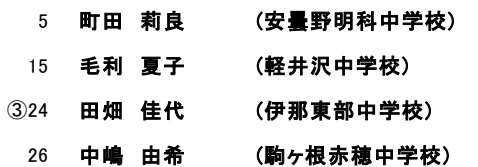

14歳以下男子シングルス(63)

14歳以下女子シングルス(31)

シングルス順位決定戦

3位決定戦

5・6位決定戦

7・8位決定戦

14歳以下男子ダブルス(20)

	1R	2R	QF	SF	F
① 犬銅 拓真 (松本松島中学校) 麓田 稜久 (伊那春富中学校)			60		
2 Bye					
3 西村 心太郎 (伊那高遠中学校) 猿田 怜央 (駒ヶ根赤穂中学校)				61	
4 森 匠 (駒ヶ根赤穂中学校) 本多 雄貴 (駒ヶ根赤穂中学校)		61			
5 藤澤 洸紀 (安曇野三郷中学校) 臼井 捺 (安曇野三郷中学校)			64		
⑥ 岡 紀良 (松本菅野中学校) 小田原 恵吾 (伊那春富中学校)					60
③ 新井 暖人 (長野松代中学校) 義家 充樹 (長野若穂中学校)			60		
8 Bye					
9 喜多 功 (上田第六中学校) 塩川 智生 (上田第五中学校)					
10 宮田 伊吹 (駒ヶ根赤穂中学校) 宮田 大地 (駒ヶ根赤穂中学校)		64		62	
11 伏見 亮一 (才教学園中学校) 菊池 龍成 (才教学園中学校)					
⑧ 12 横澤 駿輝 (上田第四中学校) 柴本 翔伍 (中野南宮中学校)			62		
⑦ 13 松浦 文 (信大附属長野中学校) 犬山 晴渡 (大町第一中学校)			62		
14 浦上 翔太 (箕輪中学校) 池田 海 (千曲戸倉上山田中学校)					
15 千野 友介 (松本丸ノ内中学校) 清水 天真 (安曇野豊科南中学校)		63			
16 宮島 祐希 (厩代高校附属中学校) 徳永 弦晟 (厩代高校附属中学校)				61	
17 Bye					
④ 18 春日 大彦 (宮田中学校) 山田 麗生 (飯島中学校)			63		
⑤ 19 山下 光羽 (長野東北中学校) 岩下 健人 (長野三陽中学校)			62		60
20 竹内 輝樹 (塩尻広陵中学校) 飯島 奥大 (松本菅野中学校)					
21 林 耕平 (松川中学校) 中島 涼晟 (駒ヶ根赤穂中学校)		63			
22 中村 文哉 (長野櫻ヶ岡中学校) 伊東 航 (長野東部中学校)				62	
23 Bye					
② 24 北林 由伊 (上田第二中学校) 宮澤 啓介 (千曲厩代中学校)			60		