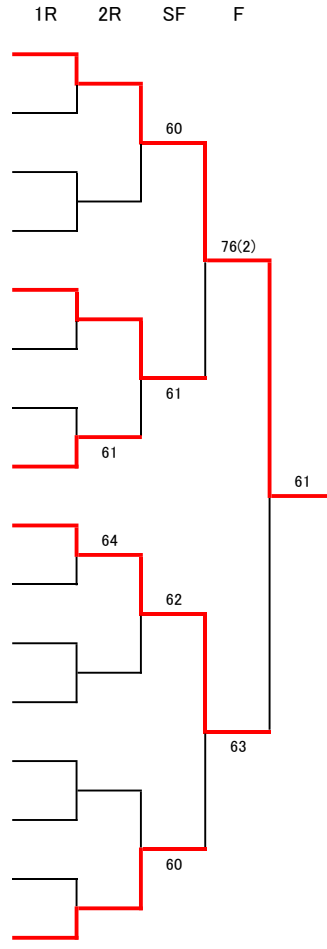

15歳以下女子ダブルス(10)

①	更田 希未 中島 杏子	中 1:松商学園高校 中 1:松商学園高校
2	Bye	
3	Bye	
4	田畑 知佳 浦野 里菜	南 中2:伊那東部中学校 南 中1:伊那春富中学校
③5	黒岩 愛右 春日 彩杏	中 中3:松本信明中学校 南 中3:伊那東部中学校
6	Bye	
7	田中 千尋 藤極 叶羽	南 中1:岡谷南部中学校 東 中2:上田第六中学校
8	山崎 優里愛 宮崎 星七	北 中2:坂城中学校 北 中3:坂城中学校
9	大矢 真央 古河 沙葵	中 1:松商学園高校 中 1:松商学園高校
10	百瀬 愛莉 長谷川 笑里	中 中1:松本筑摩野中学校 中 中1:塩尻広陵中学校
11	Bye	
④12	野邊 結衣 松木 あみ	南 中2:岡谷北部中学校 北 中3:長野東部中学校
13	中嶋 千紘 小池 夏美	北 中3:長野東北中学校 南 中3:諏訪清陵高校附属中学校
14	Bye	
15	Bye	
②16	田中 柚葉 山田 涼楓	南 中3:岡谷南部中学校 南 中3:岡谷東部中学校

シングルス順位決定戦

3位決定戦

③5	黒岩 愛右 春日 彩杏	中 中3:松本信明中学校 南 中3:伊那東部中学校
②16	田中 柚葉 山田 涼楓	南 中3:岡谷南部中学校 南 中3:岡谷東部中学校

5・6位決定戦

4	田畑 知佳 浦野 里菜	南 中2:伊那東部中学校 南 中1:伊那春富中学校
8	山崎 優里愛 宮崎 星七	北 中2:坂城中学校 北 中3:坂城中学校
④12	野邊 結衣 松木 あみ	南 中2:岡谷北部中学校 北 中3:長野東部中学校
13	中嶋 千紘 小池 夏美	北 中3:長野東北中学校 南 中3:諏訪清陵高校附属中学校

7・8位決定戦