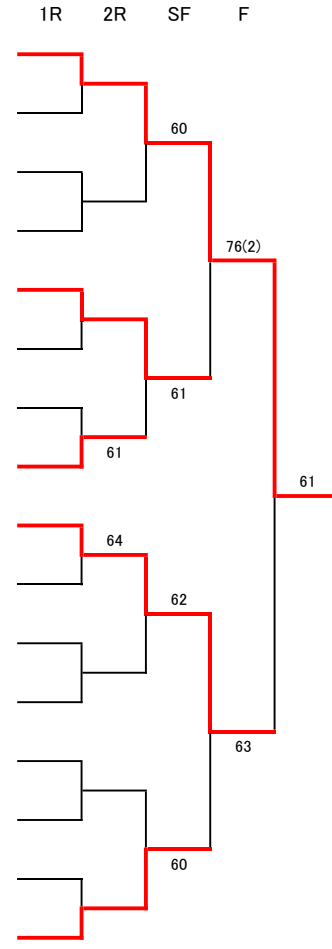

15歳以下女子ダブルス(10)

①	更田 希未 中島 杏子	中 1:松商学園高校 中 1:松商学園高校
2	Bye	
3	Bye	
4	田畑 知佳 浦野 里菜	南 中2:伊那東部中学校 南 中1:伊那春富中学校
③5	黒岩 愛右 春日 彩杏	中 中3:松本信明中学校 南 中3:伊那東部中学校
6	Bye	
7	田中 千尋 藤極 叶羽	南 中1:岡谷南部中学校 東 中2:上田第六中学校
8	山崎 優里愛 宮崎 星七	北 中2:坂城中学校 北 中3:坂城中学校
9	大矢 真央 古河 沙葵	中 1:松商学園高校 中 1:松商学園高校
10	百瀬 愛莉 長谷川 笑里	中 中1:松本筑摩野中学校 中 中1:塩尻広陵中学校
11	Bye	
④12	野邊 結衣 松木 あみ	南 中2:岡谷北部中学校 北 中3:長野東部中学校
13	中嶋 千紘 小池 夏美	北 中3:長野東北中学校 南 中3:諏訪清陵高校附属中学校
14	Bye	
15	Bye	
②16	田中 柚葉 山田 涼楓	南 中3:岡谷南部中学校 南 中3:岡谷東部中学校

シングルス順位決定戦

3位決定戦

③5	黒岩 愛右 春日 彩杏	中 中3:松本信明中学校 南 中3:伊那東部中学校
②16	田中 柚葉 山田 涼楓	南 中3:岡谷南部中学校 南 中3:岡谷東部中学校

5・6位決定戦

4	田畑 知佳 浦野 里菜	南 中2:伊那東部中学校 南 中1:伊那春富中学校
8	山崎 優里愛 宮崎 星七	北 中2:坂城中学校 北 中3:坂城中学校
④12	野邊 結衣 松木 あみ	南 中2:岡谷北部中学校 北 中3:長野東部中学校
13	中嶋 千紘 小池 夏美	北 中3:長野東北中学校 南 中3:諏訪清陵高校附属中学校

7・8位決定戦