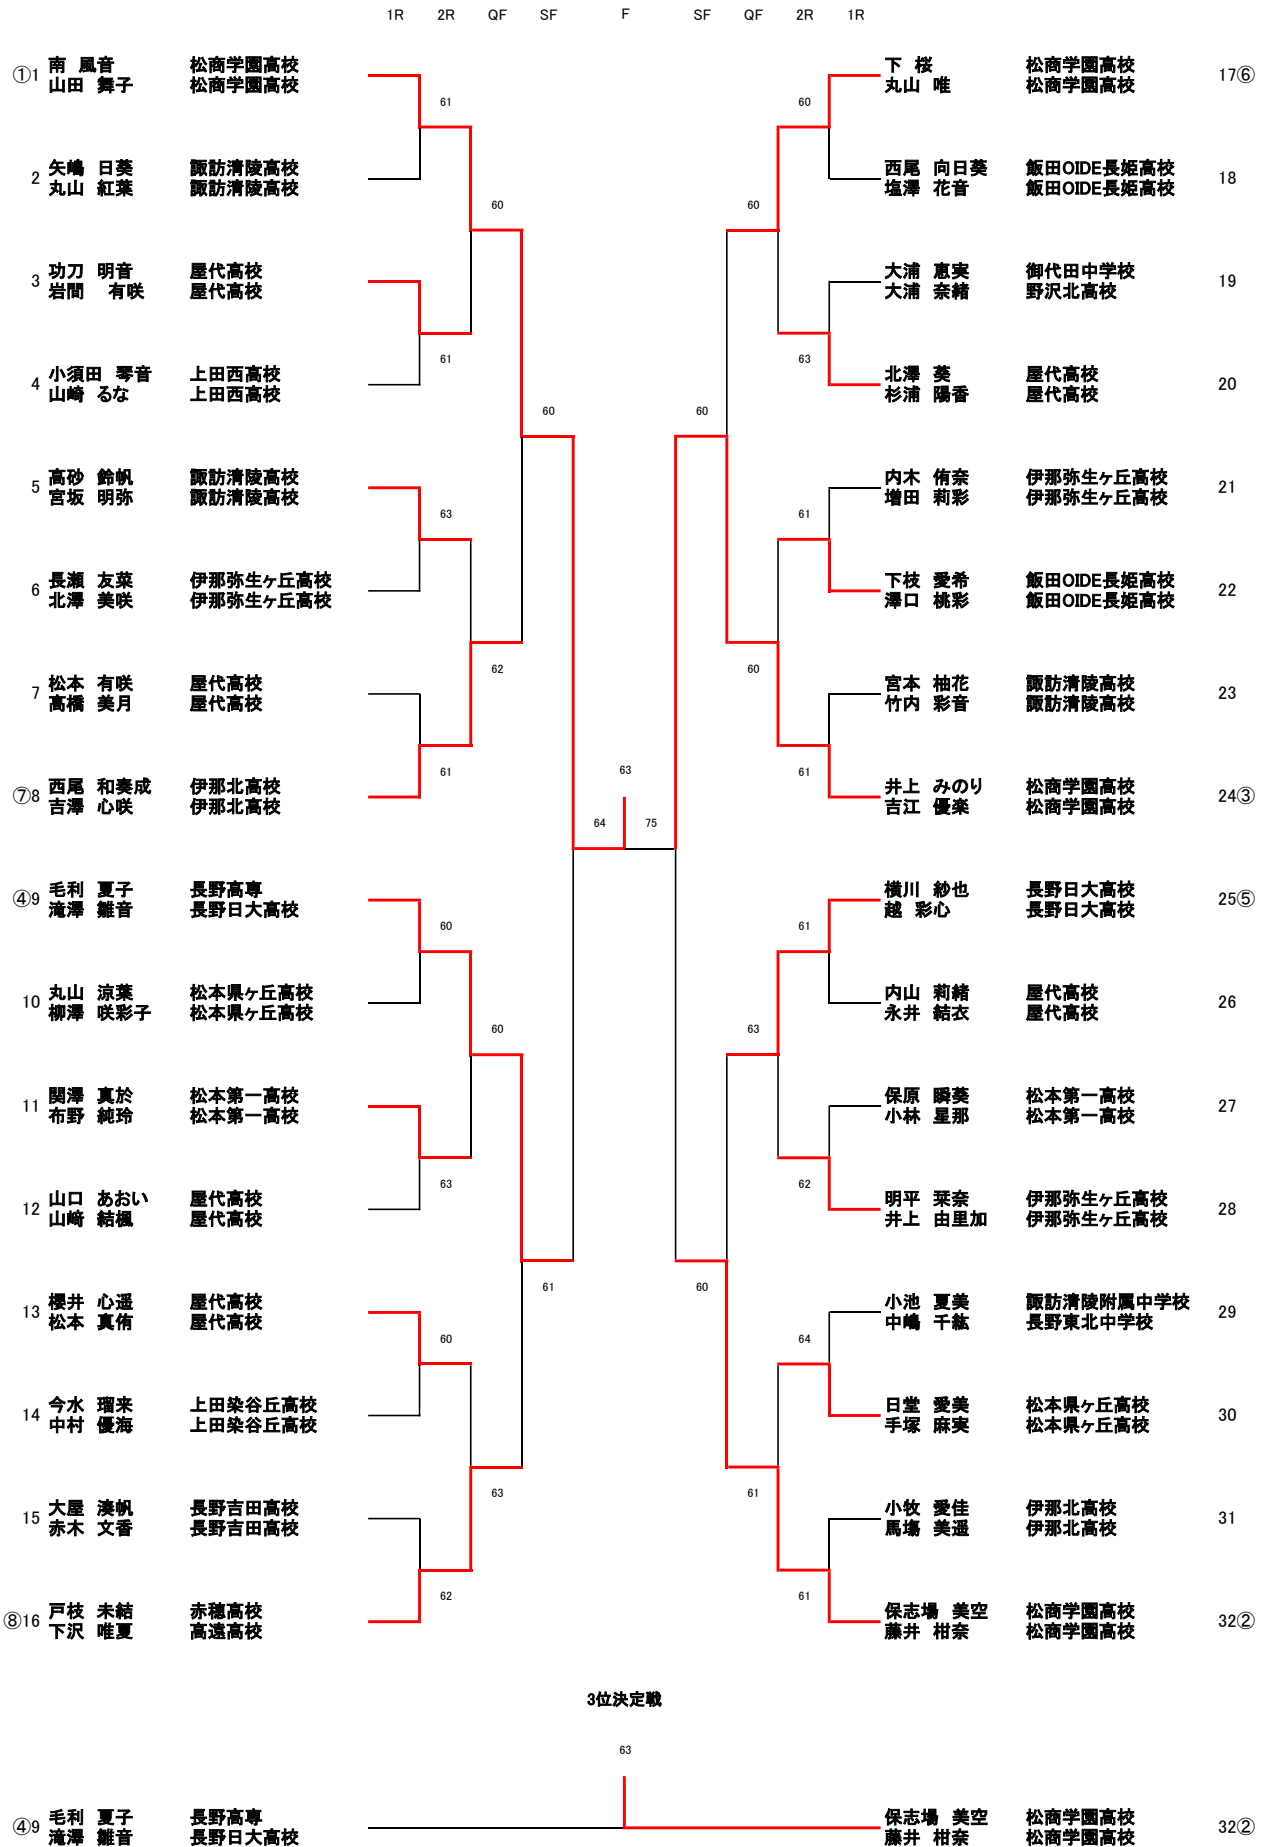

U-18女子ダブルス(32)