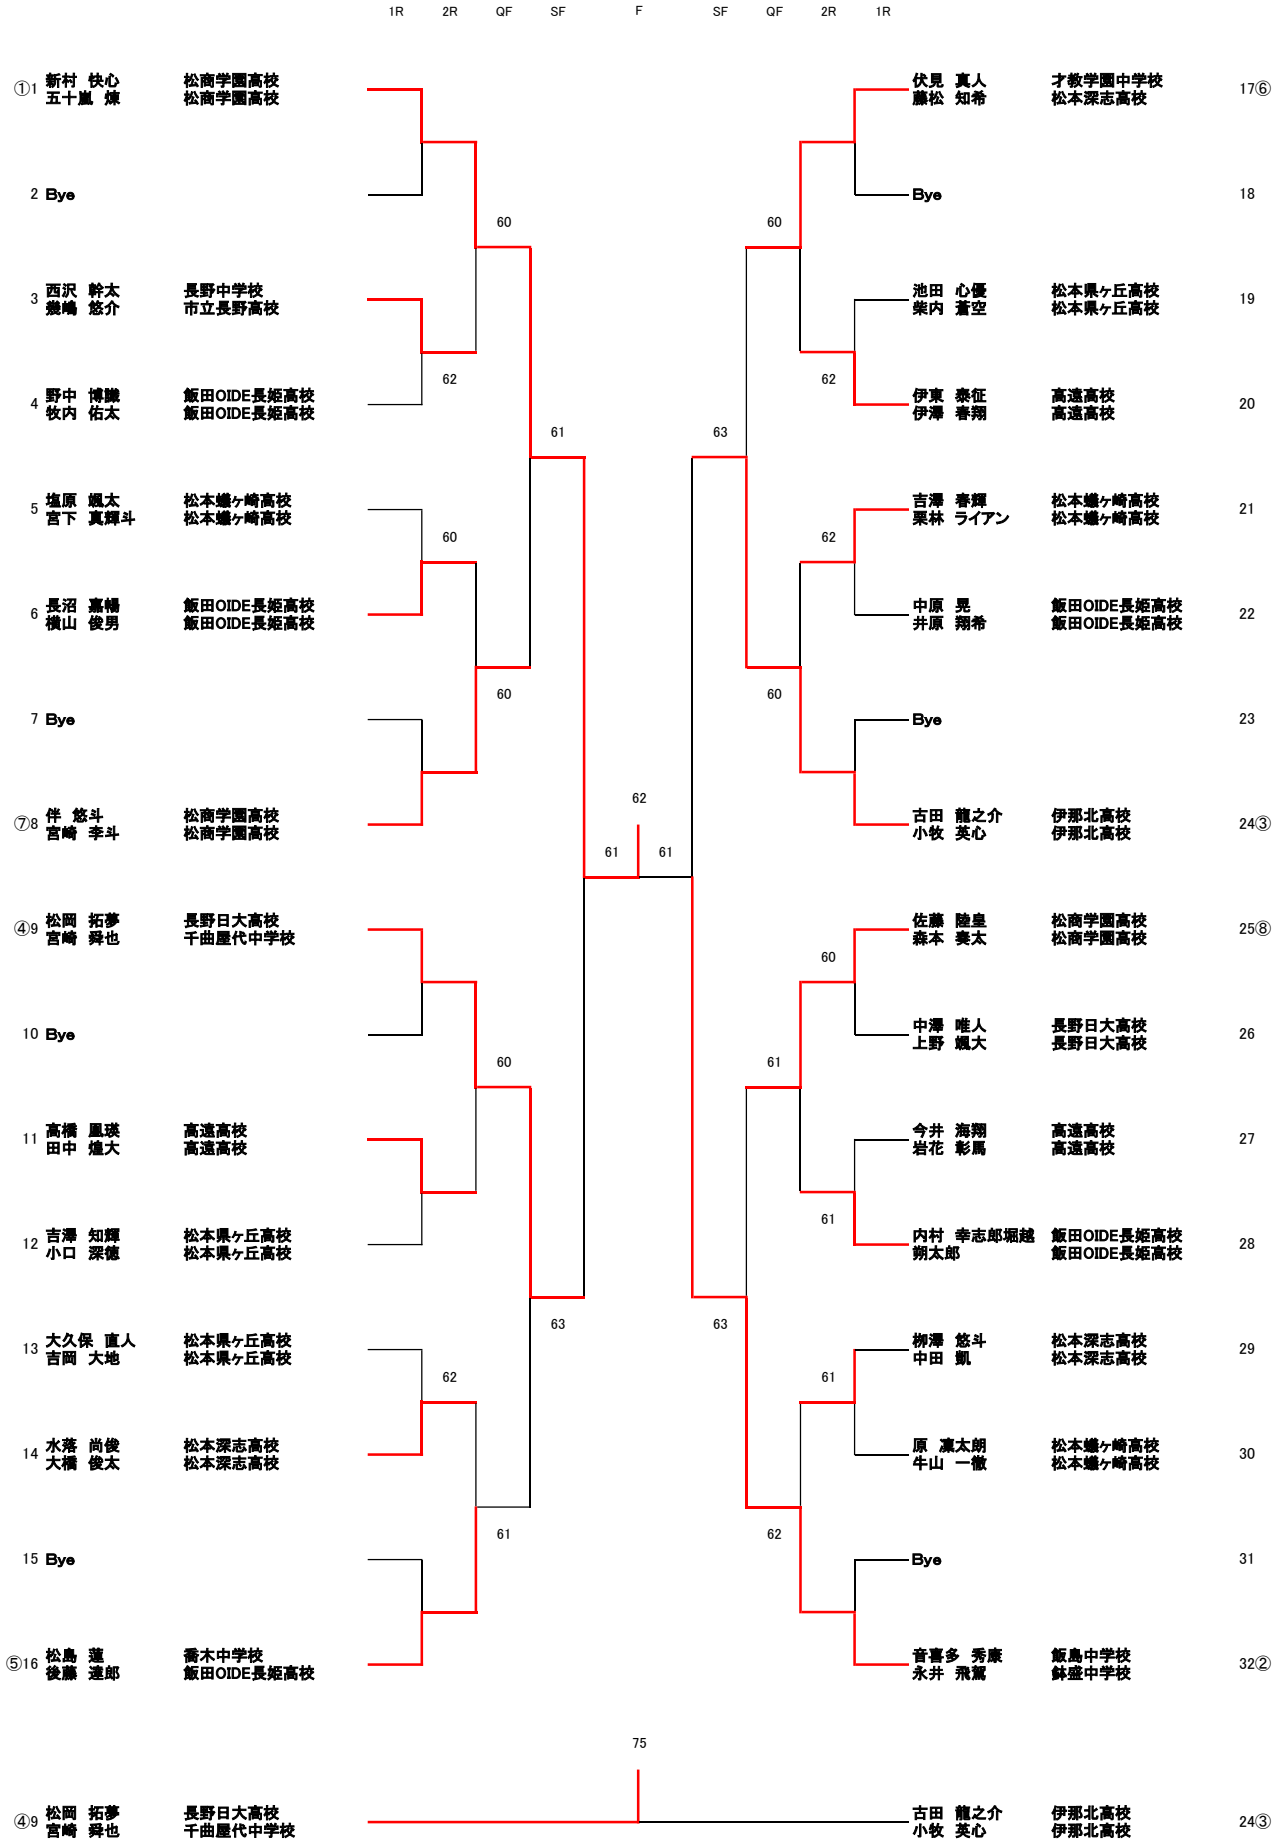

U-16女子シングルス(49)

			1R	2R	3R	QF	SF	F	SF	QF	3R	2R	1R			
①1	田中 柚葉	岡谷南部中学校												関 心花	松商学園高校	33㉔
2	Bye													Bye		34
3	平林 環奈	長野西高校												磯貝 明里	長野西高校	35
4	大矢 真央	松商学園高校												富澤 香音	長野南高校	36
5	信田 遥音	松本県ヶ丘高校												園田 琉華	上田西高校	37
6	草間 恵	長野高校												堀込 彩矢	長野西高校	38
7	Bye													Bye		39
8	宮坂 璃子	上田西高校												春日 彩杏	伊那東部中学校	40㉑
⑩9	藤田 華歌	松商学園高校												池内 汐遙	市立長野高校	41
10	Bye													Bye		42
11	徳原 彩那	長野吉田高校												清水 保奈実	長野西高校	43
12	横原 若夏	飯田OIDE長姫高校												渡邊 日和	松本郷ヶ崎高校	44
13	峯村 紗映	長野吉田高校												矢島 爽香	上田西高校	45
14	熊谷 美里	飯田OIDE長姫高校												西村 真琴	上伊那農業高校	46
15	Bye													Bye		47
⑤16	水口 奈美希	松商学園高校												植月 ゆず香	飯田高校	48㉓
④17	夏田 希未	松商学園高校												山田 涼楓	岡谷東部中学校	49㉒
18	Bye													Bye		50
19	小松 美月	長野高校												佐藤 ひなた	松本県ヶ丘高校	51
20	西川 七湖	長野西高校												塩澤 彩芭	松商学園高校	52
21	廣間 柚穂	松本県ヶ丘高校												森 悠音	市立長野高校	53
22	小澤 莉乃	長野西高校												藤本 さら	飯田OIDE長姫高校	54
23	Bye													Bye		55
⑬24	宮崎 星七	坂城中学校												黒岩 愛右	松本信明中学校	56㉑
⑩25	古河 沙葵	松商学園高校												矢部 妃葉	松本清水中学校	57
26	Bye													山口 奈々	長野吉田高校	58
27	月岡 希美	長野吉田高校												中山 綾望	飯田OIDE長姫高校	59
28	養田 もえ	中野西高校												塩原 桜子	鉢盛中学校	60
29	田切 千陽	飯田OIDE長姫高校												横山 零美	中野西高校	61
30	中澤 ののみ	長野吉田高校												宮下 真綺	長野高校	62
31	Bye													Bye		63
⑥32	中島 杏子	松商学園高校												宮澤 福奈	松商学園高校	64㉒
3位決定戦																
⑤16	水口 奈美希	松商学園高校												春日 彩杏	伊那東部中学校	40㉑
5位決定戦																
①1	田中 柚葉	岡谷南部中学校												植月 ゆず香	飯田高校	48㉓
⑥32	中島 杏子	松商学園高校												宮澤 福奈	松商学園高校	64㉒
7位決定戦																
①1	田中 柚葉	岡谷南部中学校												植月 ゆず香	飯田高校	48㉓

U-16男子ダブルス(25)