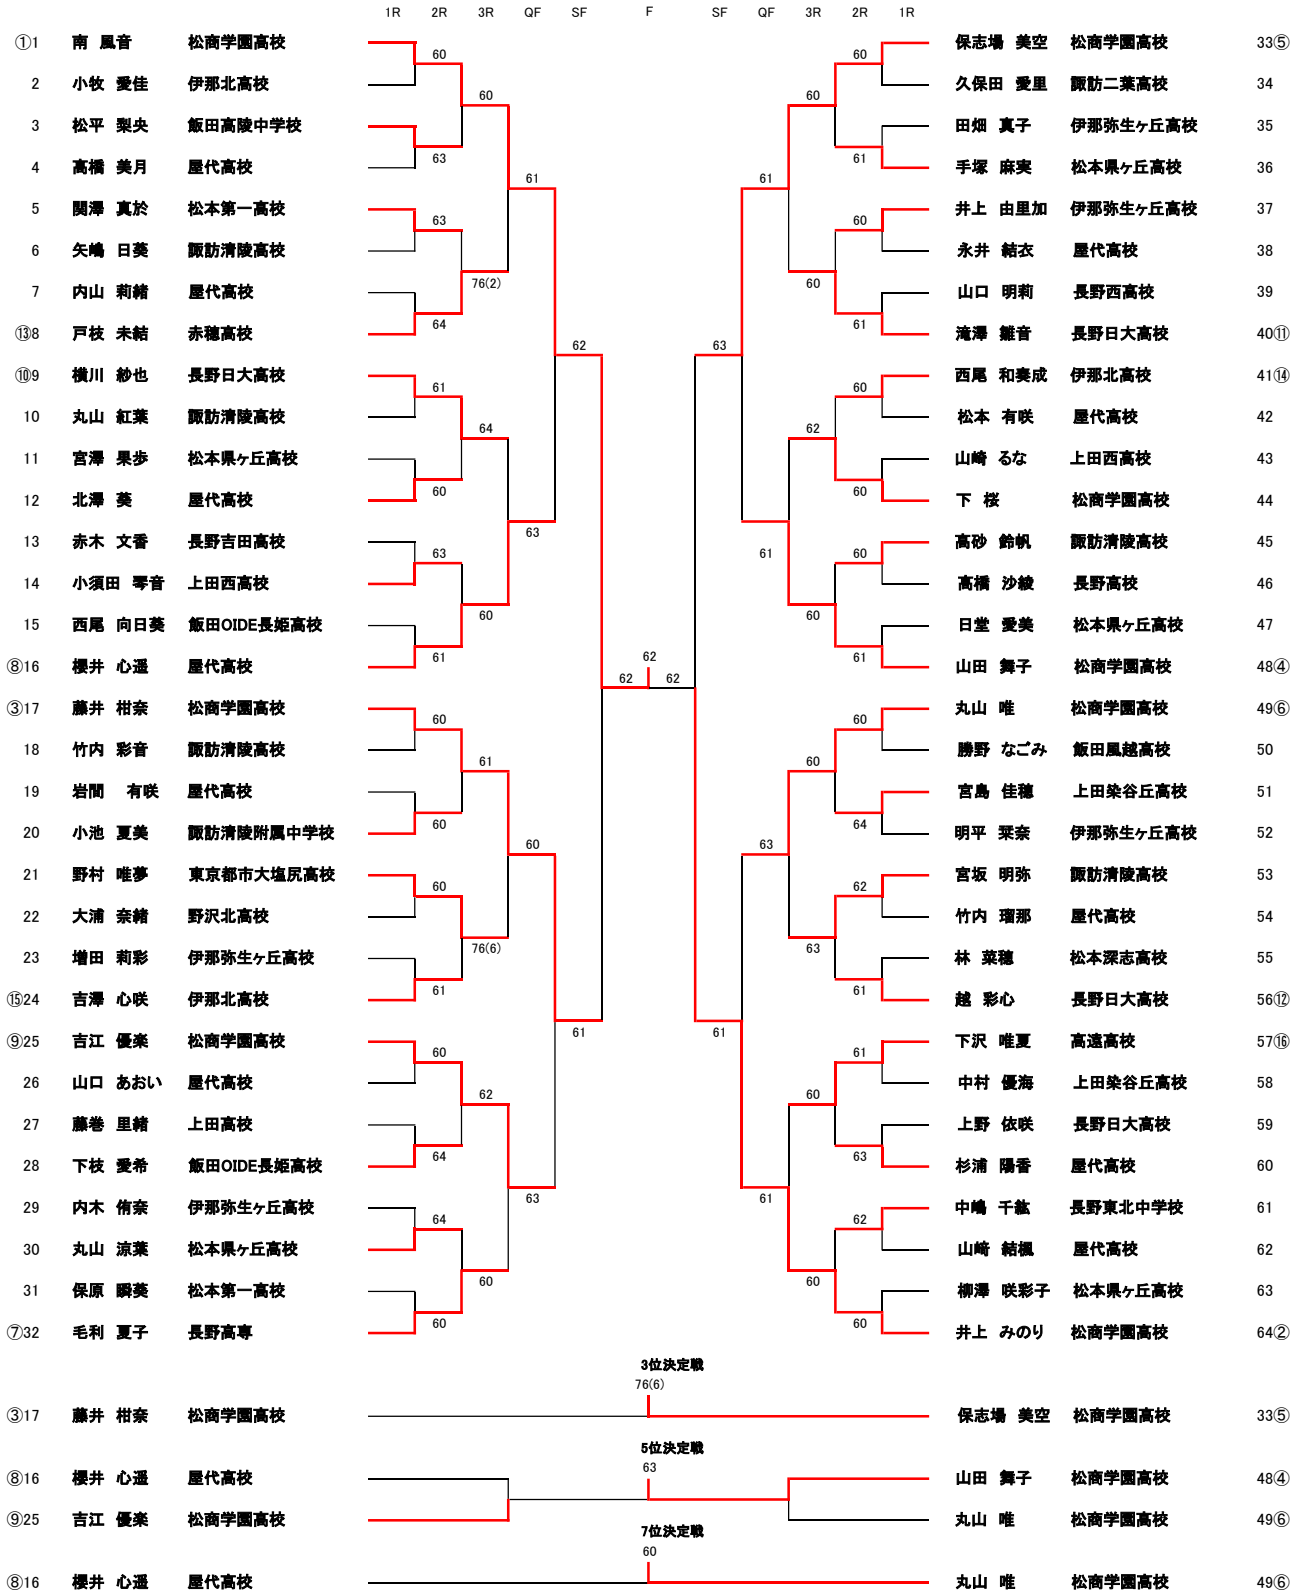

U-18男子シングルス(64)

U-18女子S(64)

U-18女子ダブルス(32)

U-16男子シングルス(78)

	1R	2R	3R	4R	QF	SF	F	SF	QF	4R	3R	2R	1R		
①1 新村 快心 松商学園高校														伴 悠斗 松商学園高校	49⑥
2 Bye														Bye	50
3 池田 心優 松本県ヶ丘高校														小池 崇嗣 長野吉田高校	51
4 水落 尚俊 松本深志高校														小池 直仁 上田西高校	52
5 野中 博謙 飯田OIDE長矩高校														名取 優希 松本県ヶ丘高校	53
6 伊澤 春翔 高遠高校														柳澤 悠斗 松本深志高校	54
7 小口 瑞生 塩尻広陵中学校														吉澤 知輝 松本県ヶ丘高校	55
8 Bye														遠山 快 松本深志高校	56
9 大久保 直人 松本県ヶ丘高校														北村 駿 松本美須ヶ丘高校	57
10 藤沢 琉未 長野吉田高校														中原 晃 飯田OIDE長矩高校	58
11 Bye														Bye	59
⑫12 後藤 達郎 飯田OIDE長矩高校														瀧本 翔 茅野北部中学校	60②
⑬13 小牧 英心 伊那北高校														堀越 翔太郎 飯田OIDE長矩高校	61③
14 Bye														Bye	62
15 畑 航聖 長野西高校														伊東 泰征 高遠高校	63
16 大橋 俊太 松本深志高校														吉澤 春輝 松本嶺ヶ崎高校	64
17 宮下 真輝斗 松本嶺ヶ崎高校														Bye	65
18 森本 奏太 松商学園高校														村田 悠 駒ヶ根東中学校	66
19 原 凜太郎 松本嶺ヶ崎高校														鬼頭 英志 諏訪二葉高校	67
20 津村 奏志 伊那北高校														輔内 優太 長野吉田高校	68
21 牧内 佑太 飯田OIDE長矩高校														内村 幸志郎 飯田OIDE長矩高校	69
22 高橋 風球 高遠高校														吉岡 大地 松本県ヶ丘高校	70
23 Bye														Bye	71
⑮24 音喜多 秀康 飯島中学校														永井 飛鷹 鉢盛中学校	72④
⑯25 古田 龍之介 伊那北高校														佐藤 陸皇 松商学園高校	73③
26 Bye														Bye	74
27 柴内 蒼空 松本県ヶ丘高校														上野 楓大 長野日大高校	75
28 井原 翔希 飯田OIDE長矩高校														今井 海翔 高遠高校	76
29 伊東 直仁 長野西高校														早津 拓望 長野吉田高校	77
30 岩花 彰馬 高遠高校														中山 祥吾 長野東部中学校	78
31 伏見 真人 才教学園中学校														長沼 嘉暢 飯田OIDE長矩高校	79
32 Bye														西沢 幹太 長野中学校	80
33 飯沼 大貴 高遠高校														寺澤 孝純 長野日大高校	81
34 小口 深徳 松本県ヶ丘高校														巖崎 悠介 市立長野高校	82
35 中澤 唯人 長野日大高校														Bye	83
⑰36 松島 蓮 喬木中学校														赤井 陽翔 松本第一高校	84①
⑱37 藤松 知希 松本深志高校														宮崎 舜也 千曲歴代中学校	85③
38 Bye														Bye	86
39 原 雅弥 伊那北高校														宮崎 幸斗 松商学園高校	87
40 牛山 一徹 松本嶺ヶ崎高校														横山 俊男 飯田OIDE長矩高校	88
41 野口 真之介 信大附属松本中学校														塩原 颯太 松本嶺ヶ崎高校	89
42 天野 瑛太 松本美須ヶ丘高校														西川 裕希 市立長野高校	90
43 栗林 ライオン 松本嶺ヶ崎高校														田中 寛大 長野吉田高校	91
44 唐澤 蓮 伊那北高校														渡邊 旬 長野西高校	92
45 松林 奏和 長野吉田高校														岩下 晃 飯田OIDE長矩高校	93
46 田中 雄大 高遠高校														越川 巧登 夏織農業高校	94
47 Bye														Bye	95
⑳48 松岡 拓夢 長野日大高校														五十嵐 煉 松商学園高校	96②
3位決定戦 W/O															
①1 新村 快心 松商学園高校													永井 飛鷹 鉢盛中学校	72④	
5位決定戦 60															
⑮24 音喜多 秀康 飯島中学校													伴 悠斗 松商学園高校	49⑥	
㉑48 松岡 拓夢 長野日大高校													佐藤 陸皇 松商学園高校	73③	
7位決定戦 W/O															
㉒48 松岡 拓夢 長野日大高校													佐藤 陸皇 松商学園高校	73③	