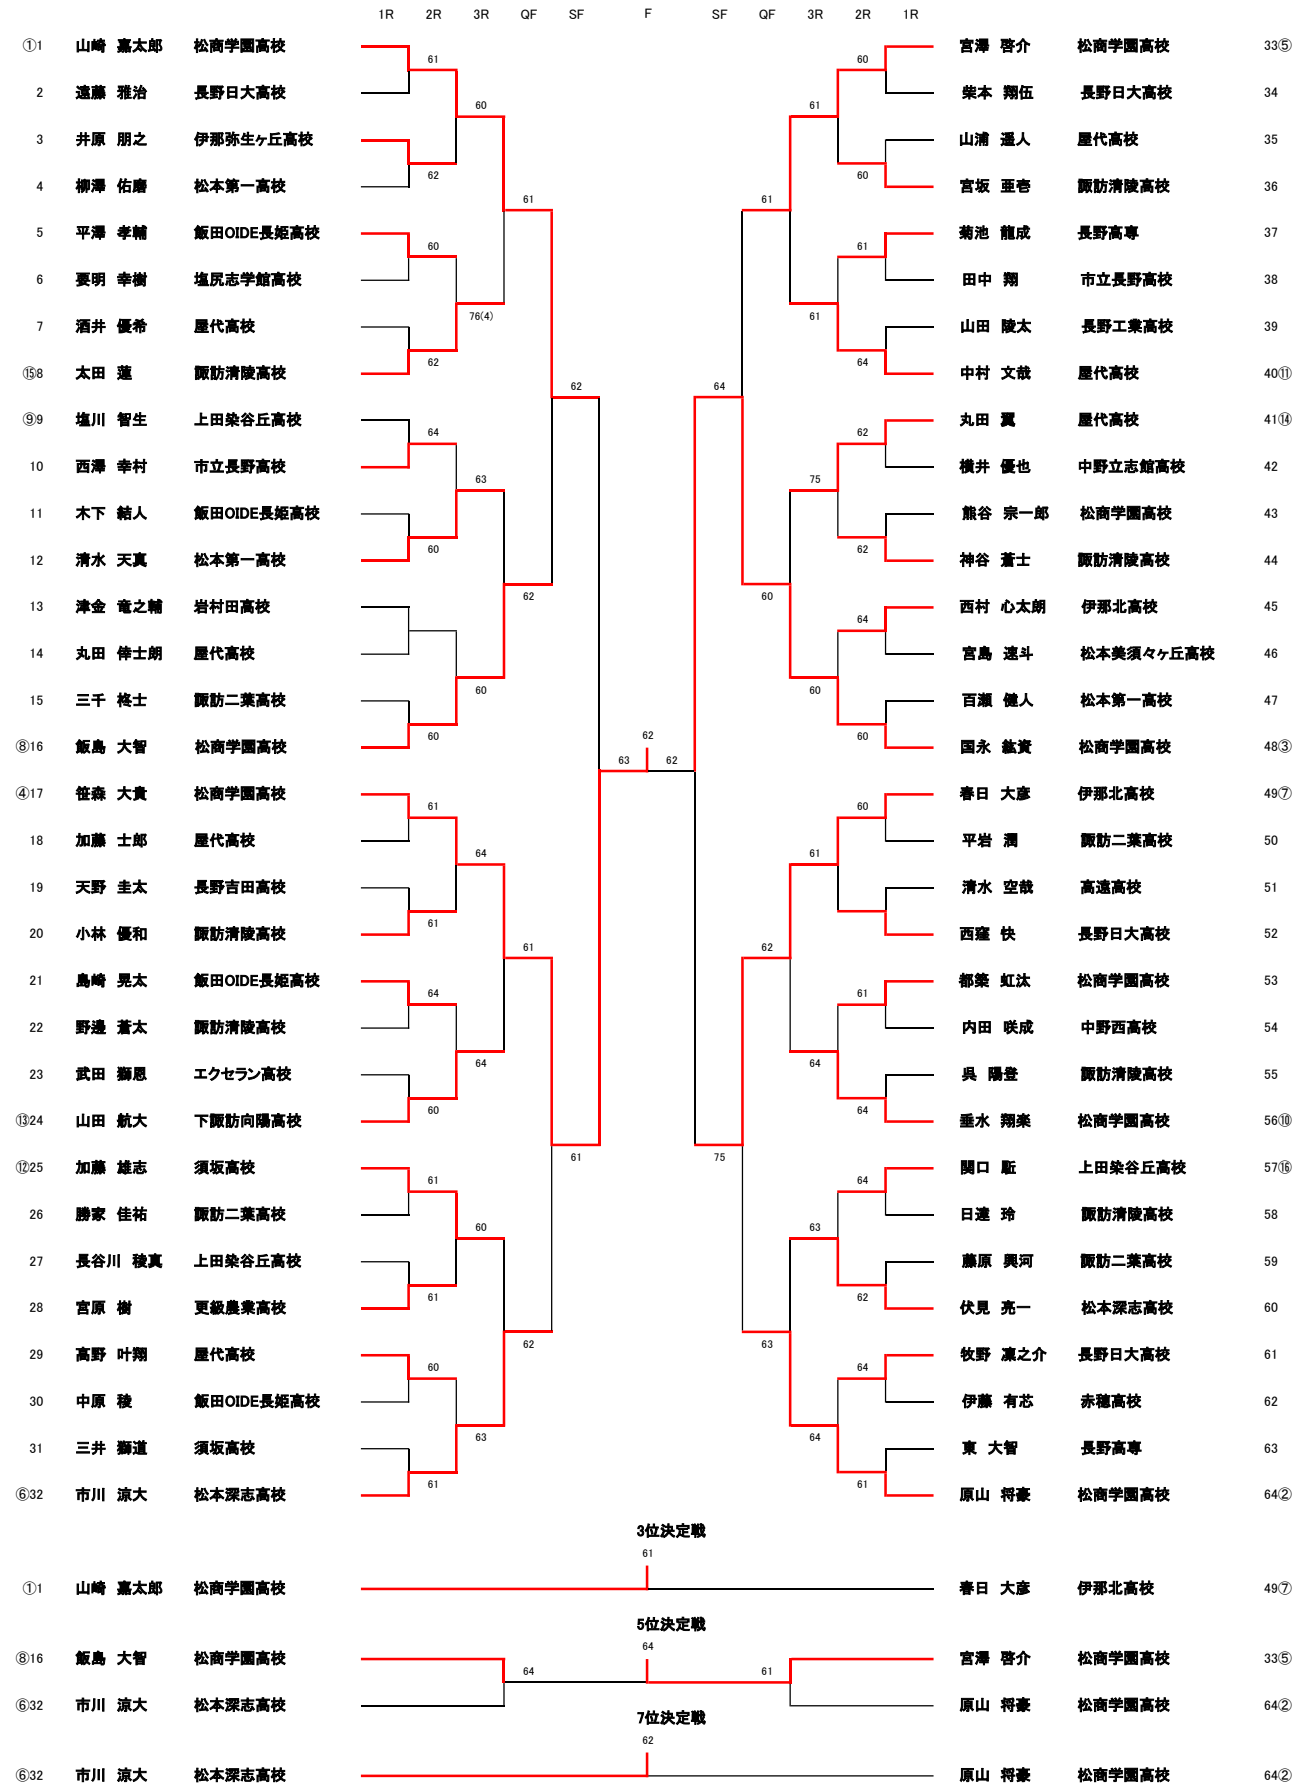

U-18男子シングルス(64)

U-18女子S(64)

U-18女子ダブルス(32)

U-16男子シングルス(78)

	1R	2R	3R	4R	QF	SF	F	SF	QF	4R	3R	2R	1R		
①1 新村 快心 松商学園高校														伴 悠斗 松商学園高校	49⑥
2 Bye														Bye	50
3 池田 心優 松本県ヶ丘高校														小池 崇嗣 長野吉田高校	51
4 水落 尚俊 松本深志高校														小池 直仁 上田西高校	52
5 野中 博謙 飯田OIDE長矩高校														名取 優希 松本県ヶ丘高校	53
6 伊澤 春翔 高遠高校														柳澤 悠斗 松本深志高校	54
7 小口 瑞生 塩尻広陵中学校														吉澤 知輝 松本県ヶ丘高校	55
8 Bye														遠山 快 松本深志高校	56
9 大久保 直人 松本県ヶ丘高校														北村 駿 松本美須ヶ丘高校	57
10 藤沢 琉未 長野吉田高校														中原 晃 飯田OIDE長矩高校	58
11 Bye														Bye	59
⑫12 後藤 達郎 飯田OIDE長矩高校														瀧本 翔 茅野北部中学校	60②
⑬13 小牧 英心 伊那北高校														堀越 翔太郎 飯田OIDE長矩高校	61③
14 Bye														Bye	62
15 畑 航聖 長野西高校														伊東 泰征 高遠高校	63
16 大橋 俊太 松本深志高校														吉澤 春輝 松本嶺ヶ崎高校	64
17 宮下 真輝斗 松本嶺ヶ崎高校														Bye	65
18 森本 奏太 松商学園高校														村田 悠 駒ヶ根東中学校	66
19 原 凜太郎 松本嶺ヶ崎高校														鬼頭 英志 諏訪二葉高校	67
20 津村 奏志 伊那北高校														輔内 優太 長野吉田高校	68
21 牧内 佑太 飯田OIDE長矩高校														内村 幸志郎 飯田OIDE長矩高校	69
22 高橋 風球 高遠高校														吉岡 大地 松本県ヶ丘高校	70
23 Bye														Bye	71
⑮24 音喜多 秀康 飯島中学校														永井 飛鷹 鉢盛中学校	72④
⑯25 古田 龍之介 伊那北高校														佐藤 陸皇 松商学園高校	73③
26 Bye														Bye	74
27 柴内 蒼空 松本県ヶ丘高校														上野 楓大 長野日大高校	75
28 井原 翔希 飯田OIDE長矩高校														今井 海翔 高遠高校	76
29 伊東 直仁 長野西高校														早津 拓望 長野吉田高校	77
30 岩花 彰馬 高遠高校														中山 祥吾 長野東部中学校	78
31 伏見 真人 才教学園中学校														長沼 嘉暢 飯田OIDE長矩高校	79
32 Bye														西沢 幹太 長野中学校	80
33 飯沼 大貴 高遠高校														寺澤 孝純 長野日大高校	81
34 小口 深徳 松本県ヶ丘高校														巖崎 悠介 市立長野高校	82
35 中澤 唯人 長野日大高校														Bye	83
⑰36 松島 蓮 喬木中学校														赤井 陽翔 松本第一高校	84①
⑱37 藤松 知希 松本深志高校														宮崎 舜也 千曲歴代中学校	85③
38 Bye														Bye	86
39 原 雅弥 伊那北高校														宮崎 幸斗 松商学園高校	87
40 牛山 一徹 松本嶺ヶ崎高校														横山 俊男 飯田OIDE長矩高校	88
41 野口 真之介 信大附属松本中学校														塩原 颯太 松本嶺ヶ崎高校	89
42 天野 瑛太 松本美須ヶ丘高校														西川 裕希 市立長野高校	90
43 栗林 ライオン 松本嶺ヶ崎高校														田中 寛大 長野吉田高校	91
44 唐澤 蓮 伊那北高校														渡邊 旬 長野西高校	92
45 松林 奏和 長野吉田高校														岩下 晃 飯田OIDE長矩高校	93
46 田中 雄大 高遠高校														越川 巧登 夏織農業高校	94
47 Bye														Bye	95
⑳48 松岡 拓夢 長野日大高校														五十嵐 煉 松商学園高校	96②
3位決定戦 W/O															
①1 新村 快心 松商学園高校													永井 飛鷹 鉢盛中学校	72④	
5位決定戦 60															
⑮24 音喜多 秀康 飯島中学校													伴 悠斗 松商学園高校	49⑥	
㉑48 松岡 拓夢 長野日大高校													佐藤 陸皇 松商学園高校	73③	
7位決定戦 W/O															
㉒48 松岡 拓夢 長野日大高校													佐藤 陸皇 松商学園高校	73③	