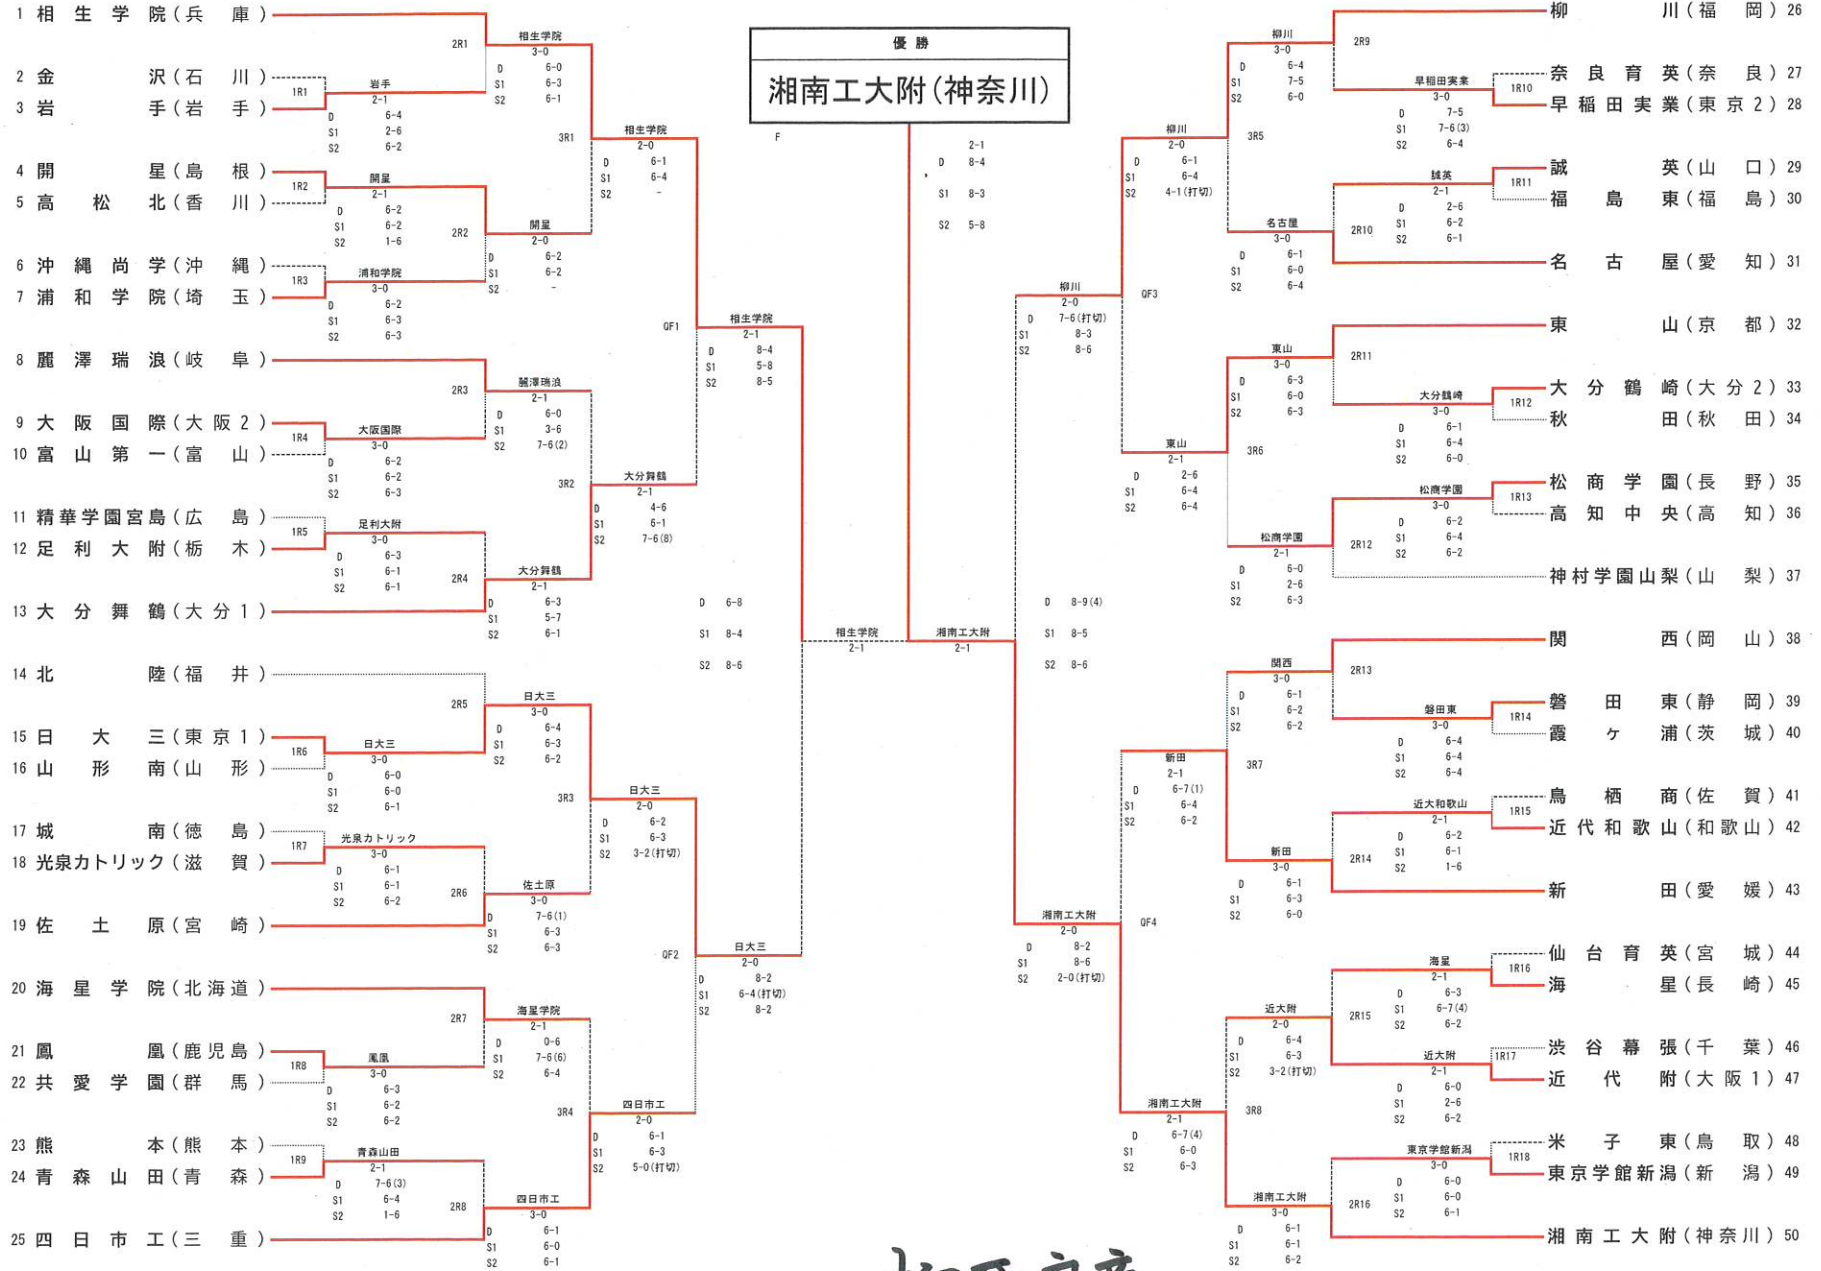

男子団体戦

レフェリーサイン: **柳原良彦**

男子団体戦 対戦記録表 (詳細データ)

■ 1回戦

1R1	2	金沢	1-2	○	岩手	3
D	3	中山幹幹②	4-6		佐々木徠②	3
	4	上田陸翔③			畠山侑②	5
S1	1	辻本悠嗣①	6-2		森岩岳琉①	1
S2	2	染谷柊真③	2-6		中村匡尚②	2

1R2	4	開星	2-1	○	高松北	5
D	1	中田龍汰郎③	6-2		俣野雅仁③	1
	4	渡部朔也②			中西柊翔③	5
S1	2	木村優生③	6-2		吉川将吾③	2
S2	3	角田樹②	1-6		花野宇宙②	3