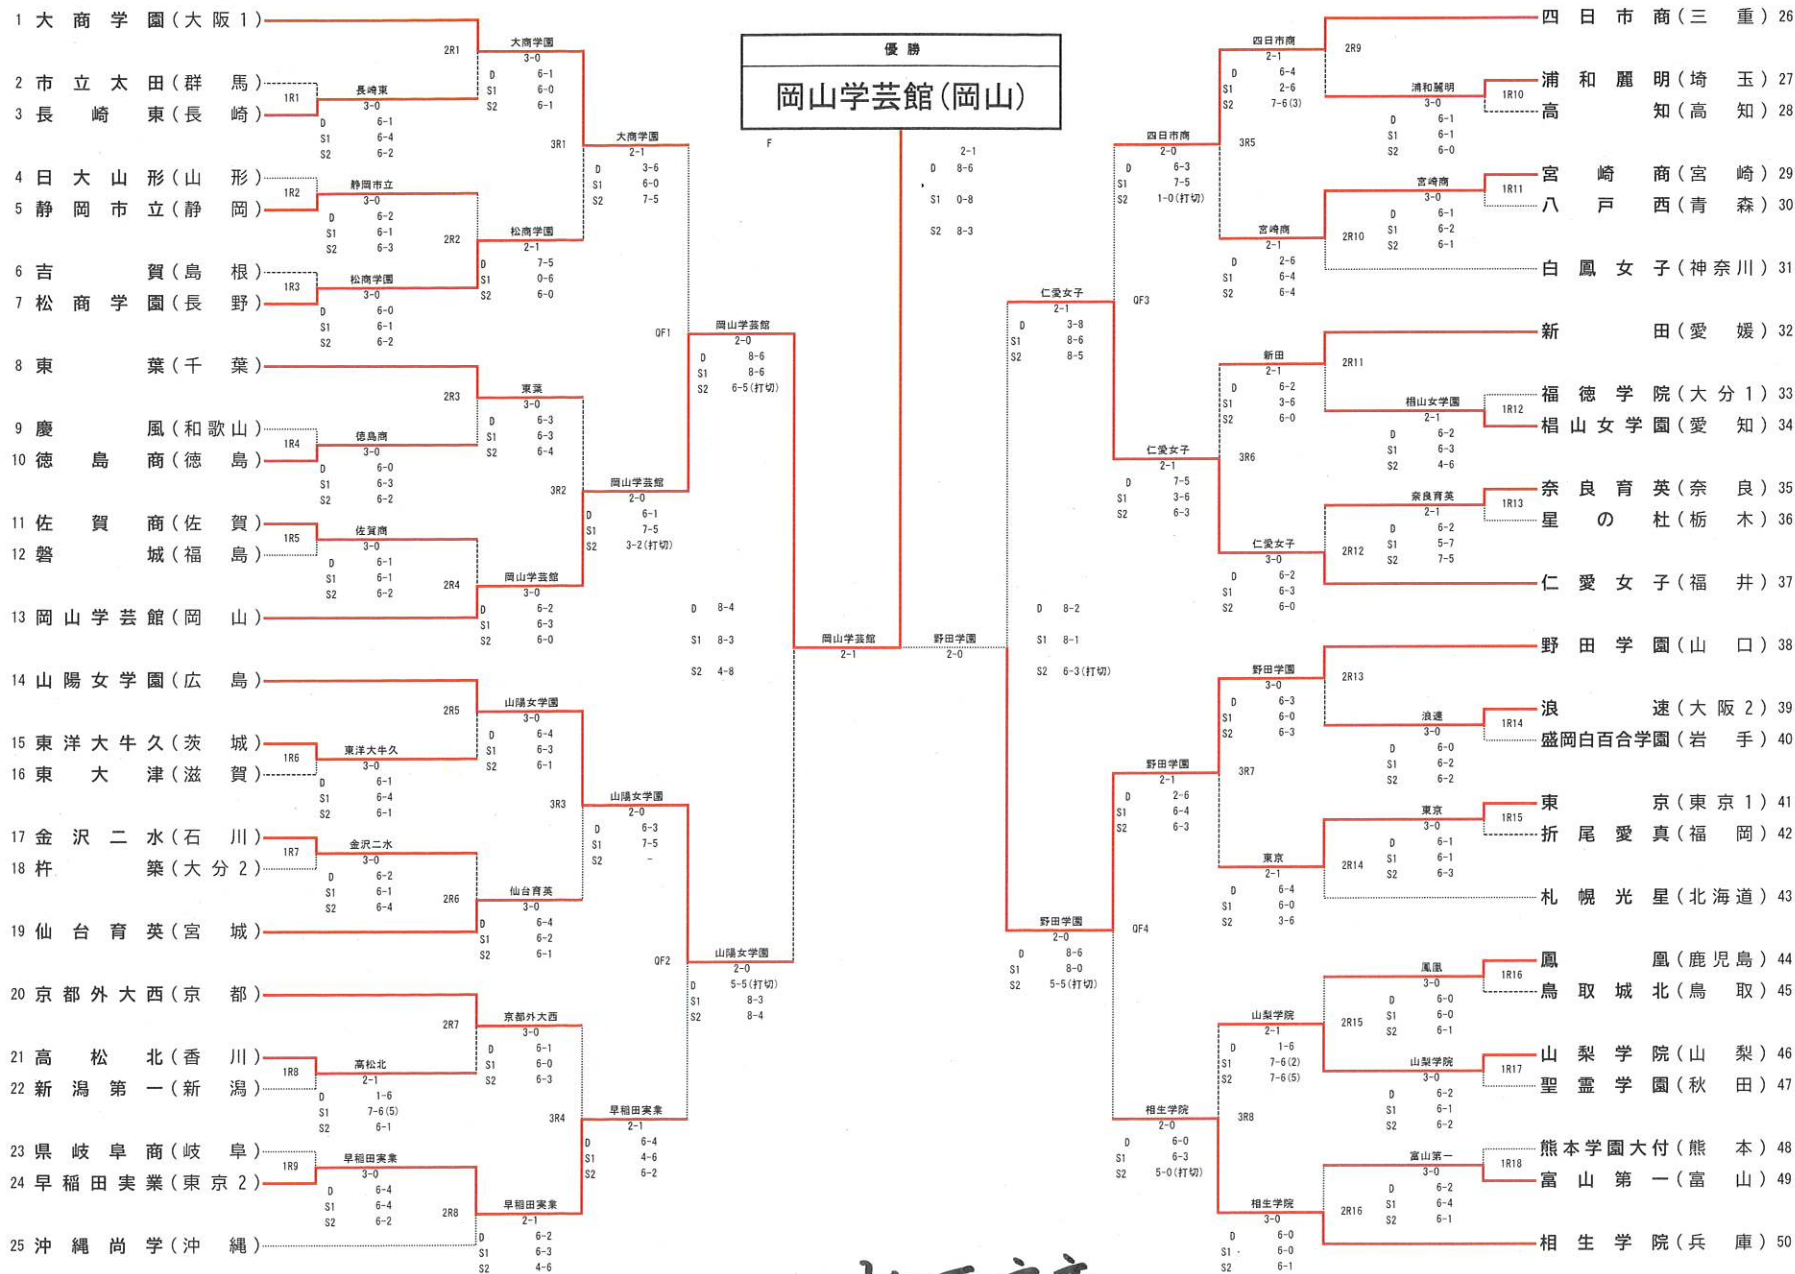

レフェリーサイン:

柳原 良彦

男子団体戦 対戦記録表 (詳細データ)

■ 決勝

F	1	相生学院		1-2	○	湘南工大附	50
D	3	前田透空③		4-8		松村怜②	3
	4	奥出悠貴③				川西飛生①	4
S1	1	逸崎獅王③		3-8		杉本一樹③	1
S2	2	若松泰地③		8-5		安藤雄哉③	2

レフェリーサイン:

柳原良彦

■ 女子団体戦