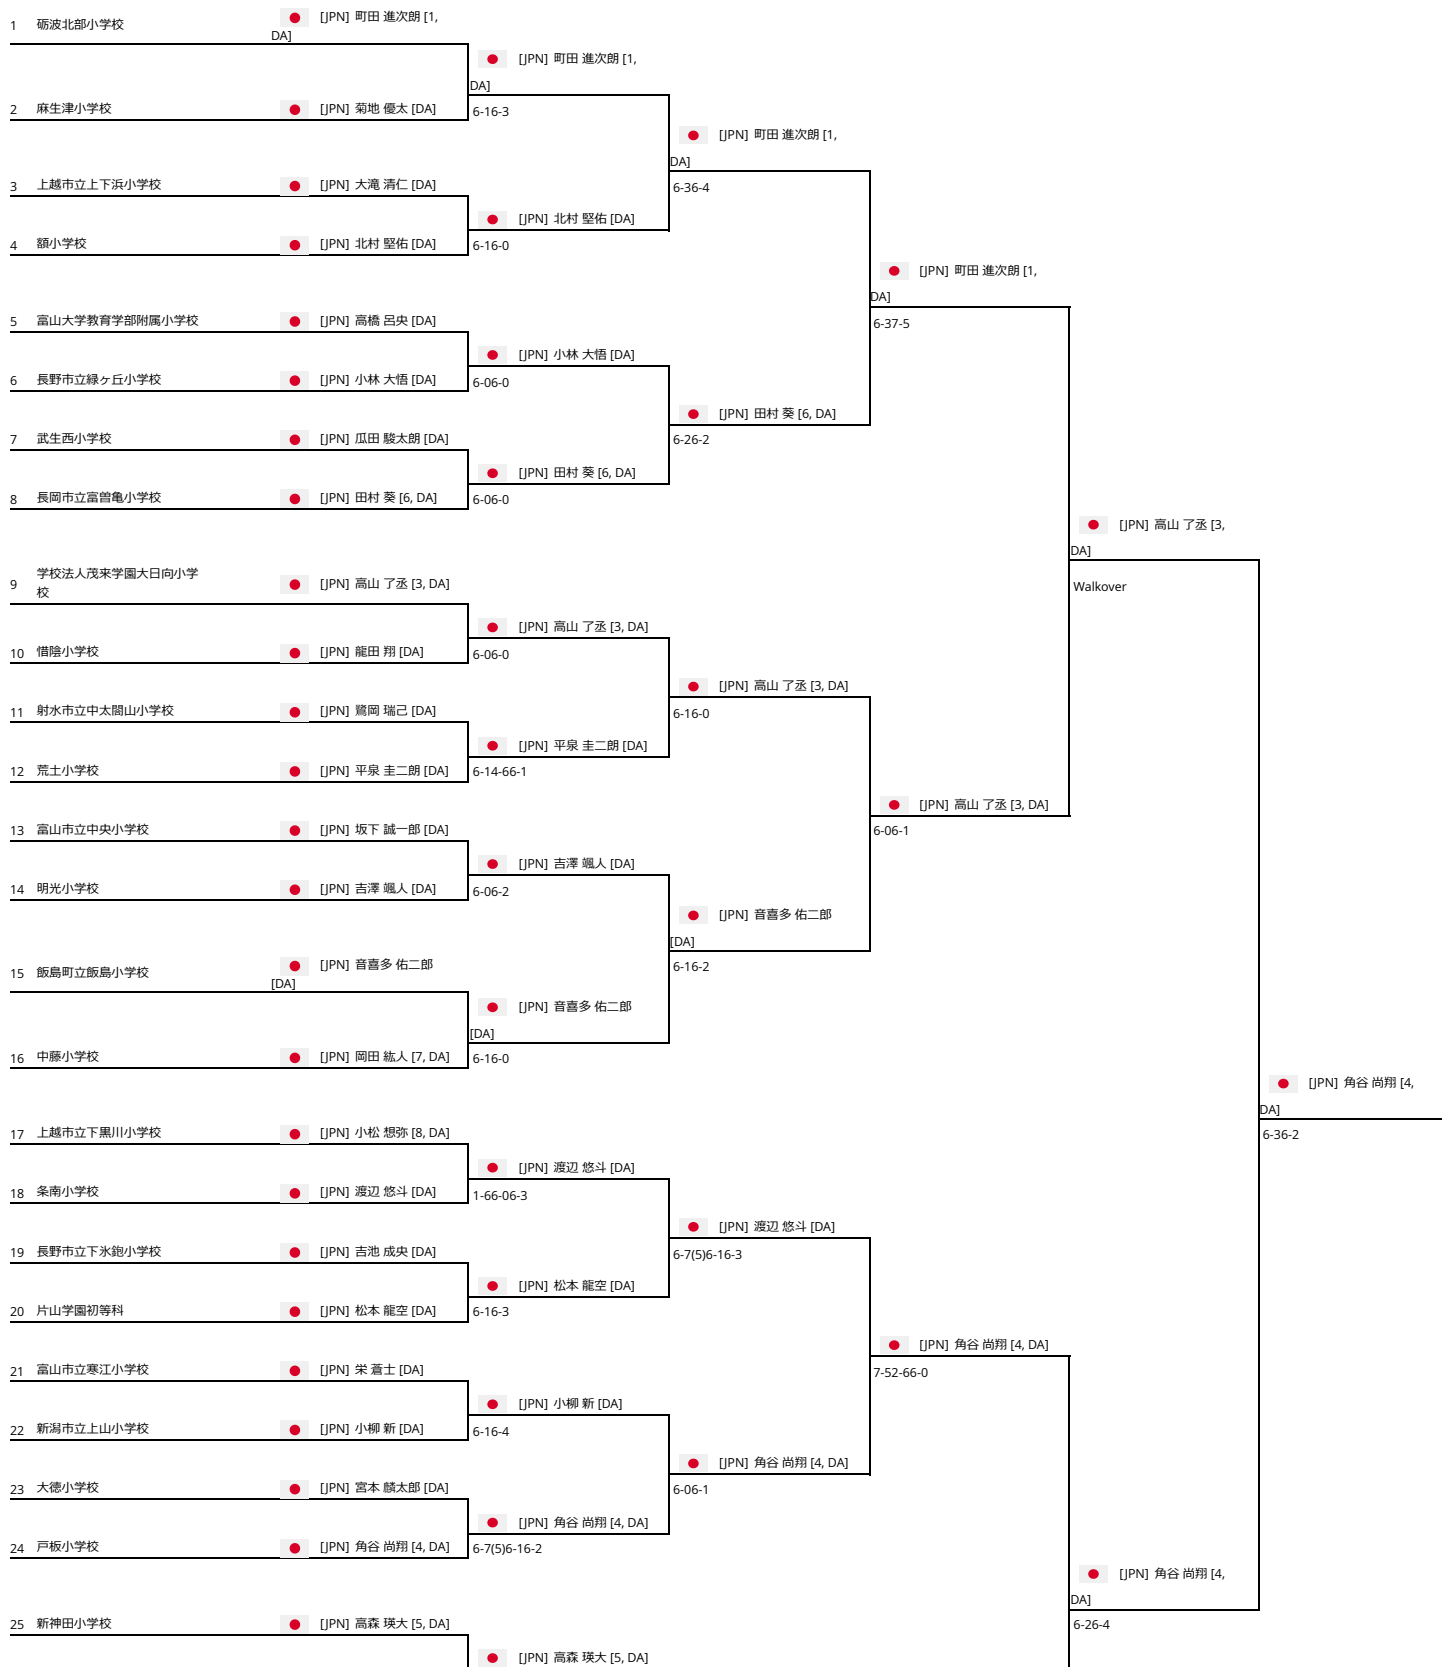

2024/06/21 9:23

日本テニス協会 - [シニア_全小] 2024 全国小学生北信越予選 - General

32 浜小学校

[JPN] 杉田 冨志郎 [2, DA]

[JPN] 杉田 冨志郎 [2, DA]

6-06-0

小学生男子 - Play-off 3/4

所属団体	都道府県	決勝	Winner
1		Bye	
2	浜小学校	[JPN] 杉田 冨志郎 [2, DA]	[JPN] 杉田 冨志郎 [2, DA]