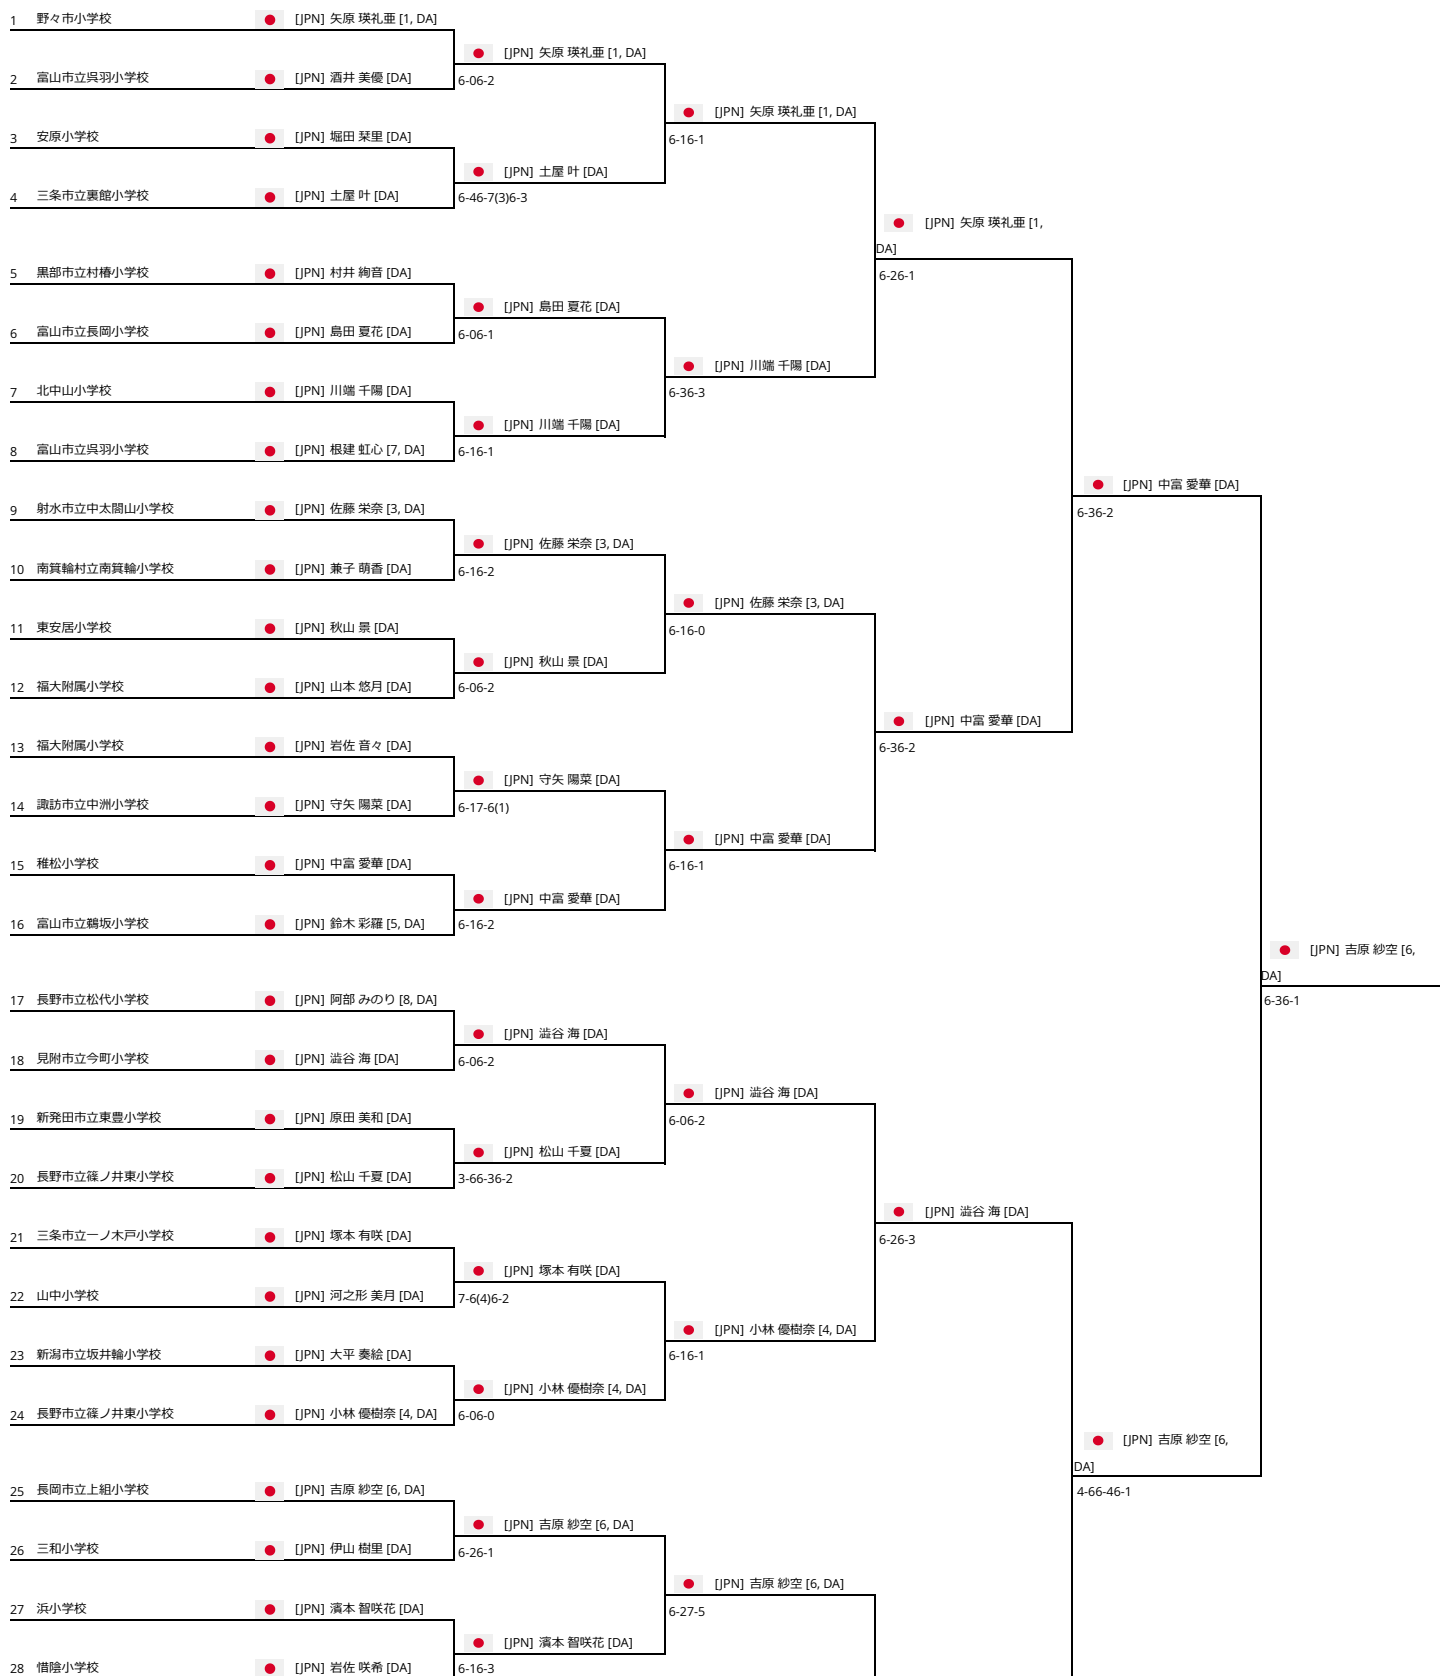

2024/06/21 9:24

日本テニス協会 - [ジュニア_全小] 2024 全国小学生北信越予選 - General

小学生女子 - Play-off 3/4

所属団体	都道府県	決勝	Winner
1 野々市小学校	[JPN]	矢原 瑛礼亜 [1, DA]	
2 見附市立今町小学校	[JPN]	濑谷 海 [DA]	6-07-5

小学生女子 - Play-off 5/8

所属団体	都道府県	準決勝	決勝	Winner
1 北中山小学校	[JPN]	川端 千陽 [DA]		
2 射水市立中太閤山小学校	[JPN]	佐藤 栄奈 [3, DA]	6-26-3	[JPN] 川端 千陽 [DA]
3 長野市立篠ノ井東小学校	[JPN]	小林 優樹奈 [4, DA]		
4 松本市立岡田小学校	[JPN]	由比ヶ浜 明咲 [2, DA]	6-46-4	[JPN] 由比ヶ浜 明咲 [2, DA]
				6-24-66-3

小学生女子 - Play-off 7/8

所属団体	都道府県	決勝	Winner
1 射水市立中太閤山小学校	[JPN]	佐藤 栄奈 [3, DA]	
2 長野市立篠ノ井東小学校	[JPN]	小林 優樹奈 [4, DA]	6-06-3

Latest matches of 小学生女子

試合開始	Score	Duration	Court
吉原 紗空 [6] [JPN] - [JPN] 中富 愛華	6-3 6-1		
濑谷 海 [JPN] - [JPN] 矢原 瑛礼亜 [1]	6-0 7-5		
由比ヶ浜 明咲 [2] [JPN] - [JPN] 川端 千陽	6-2 4-6 6-3		
小林 優樹奈 [4] [JPN] - [JPN] 佐藤 栄奈 [3]	6-0 6-3		
中富 愛華 [JPN] - [JPN] 矢原 瑛礼亜 [1]	6-3 6-2		
吉原 紗空 [6] [JPN] - [JPN] 濑谷 海	4-6 6-4 6-1		
川端 千陽 [JPN] - [JPN] 佐藤 栄奈 [3]	6-2 6-3		
由比ヶ浜 明咲 [2] [JPN] - [JPN] 小林 優樹奈 [4]	6-4 6-4		
矢原 瑛礼亜 [1] [JPN] - [JPN] 川端 千陽	6-2 6-1		
中富 愛華 [JPN] - [JPN] 佐藤 栄奈 [3]	6-3 6-2		
濑谷 海 [JPN] - [JPN] 小林 優樹奈 [4]	6-2 6-3		
吉原 紗空 [6] [JPN] - [JPN] 由比ヶ浜 明咲 [2]	6-3 6-1		
矢原 瑛礼亜 [1] [JPN] - [JPN] 土屋 叶	6-1 6-1		
川端 千陽 [JPN] - [JPN] 島田 夏花	6-3 6-3		
佐藤 栄奈 [3] [JPN] - [JPN] 秋山 景	6-1 6-0		
中富 愛華 [JPN] - [JPN] 守矢 陽菜	6-1 6-1		
濑谷 海 [JPN] - [JPN] 松山 千夏	6-0 6-2		
小林 優樹奈 [4] [JPN] - [JPN] 塚本 有咲	6-1 6-1		
吉原 紗空 [6] [JPN] - [JPN] 濱本 智咲花	6-2 7-5		

2024/06/21 9:24

日本テニス協会 - [ジュニア_全小] 2024 全国小学生北信越予選 - General

澁谷 海	● [JPN]	-	● [JPN]	阿部 みのり [8]	6-0 6-2
松山 千夏	● [JPN]	-	● [JPN]	原田 美和	3-6 6-3 6-2
塚本 有咲	● [JPN]	-	● [JPN]	河之形 美月	7-6(4) 6-2
小林 優樹奈 [4]	● [JPN]	-	● [JPN]	大平 奏絵	6-0 6-0
吉原 紗空 [6]	● [JPN]	-	● [JPN]	伊山 樹里	6-2 6-1
濱本 智咲花	● [JPN]	-	● [JPN]	岩佐 咲希	6-1 6-3
萩原 杏心	● [JPN]	-	● [JPN]	水野 希咲	6-3 6-0
由比ヶ浜 明咲 [2]	● [JPN]	-	● [JPN]	田口 まほろ	6-1 5-7 6-2